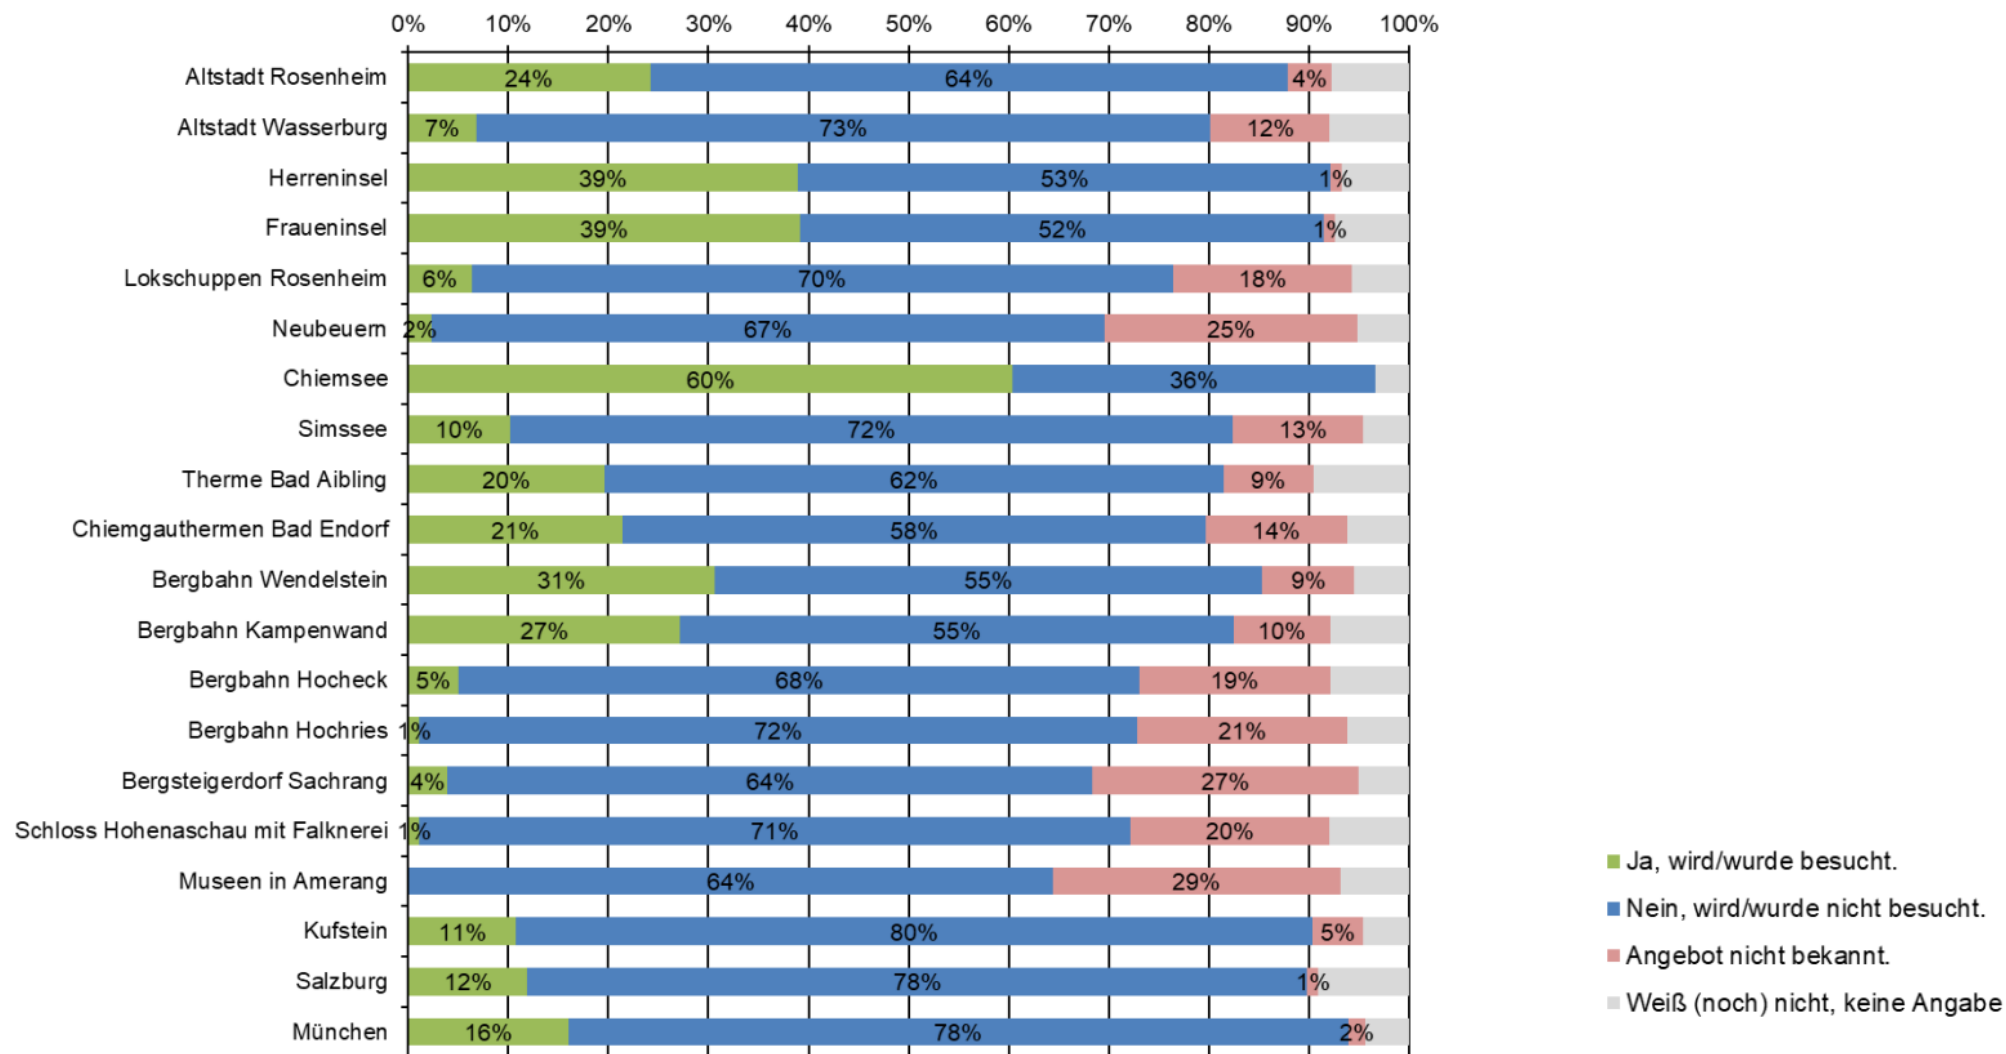

Urlaubsarten – Selbsteinschätzung (Übernachtungsgäste)

Nutzung touristischer Angebote und Ausflugsziele – Sommer (Übernachtungsgäste)

Nutzung touristischer Angebote und Ausflugsziele – Winter (Übernachtungsgäste)

Gesamtzufriedenheit mit dem Urlaub (Übernachtungsgäste)