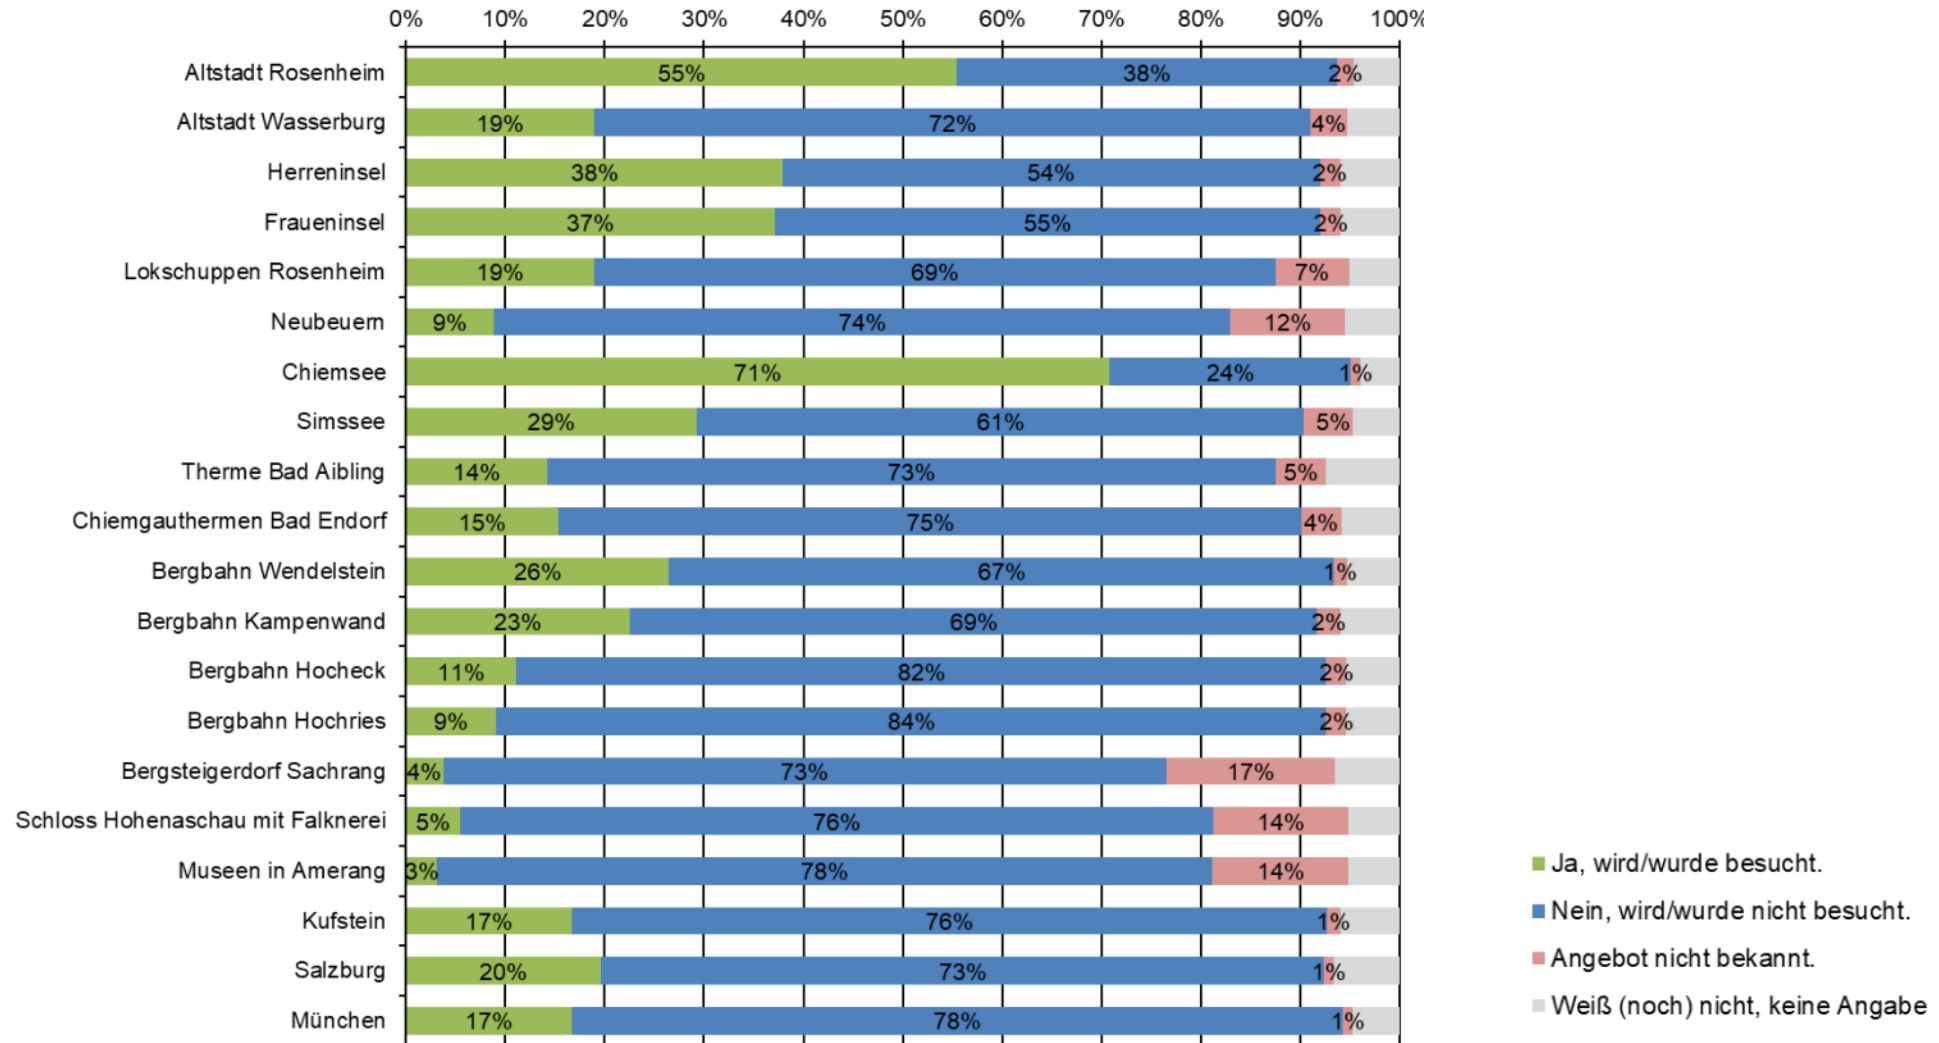

Urlaubsarten – Selbsteinschätzung (Übernachtungsgäste)

Nutzung touristischer Angebote und Ausflugsziele – Sommer (Übernachtungsgäste)

Nutzung touristischer Angebote und Ausflugsziele – Winter (Übernachtungsgäste)

Gesamtzufriedenheit mit dem Urlaub (Übernachtungsgäste)